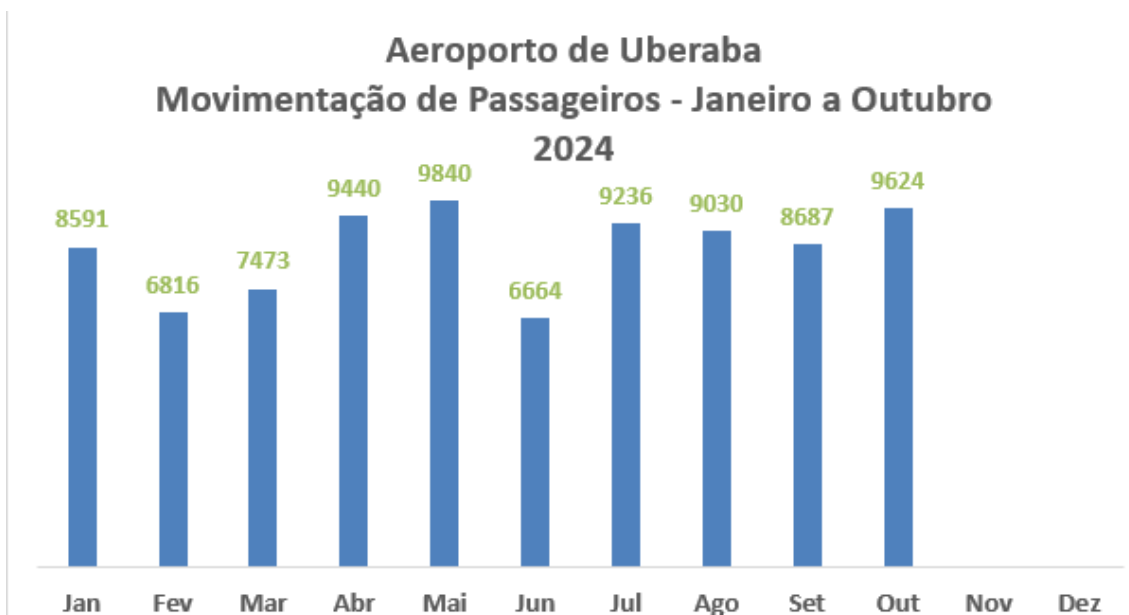

INDICADORES DO TURISMO

Fonte: Sedec

Em Outubro/2024, os Museus e Geossítios de Uberaba receberam **21.446** visitantes.

Fonte: Aena

Em **Outubro/2024**, o Aeroporto de Uberaba teve uma movimentação de **9.624** passageiros. A movimentação de passageiros de Outubro/24 em relação a Setembro/24 teve um acréscimo de **10,79%**.

Fonte: Sedec

Em Outubro/2024, a ocupação Hoteleira de Uberaba foi de **35.212** visitantes.