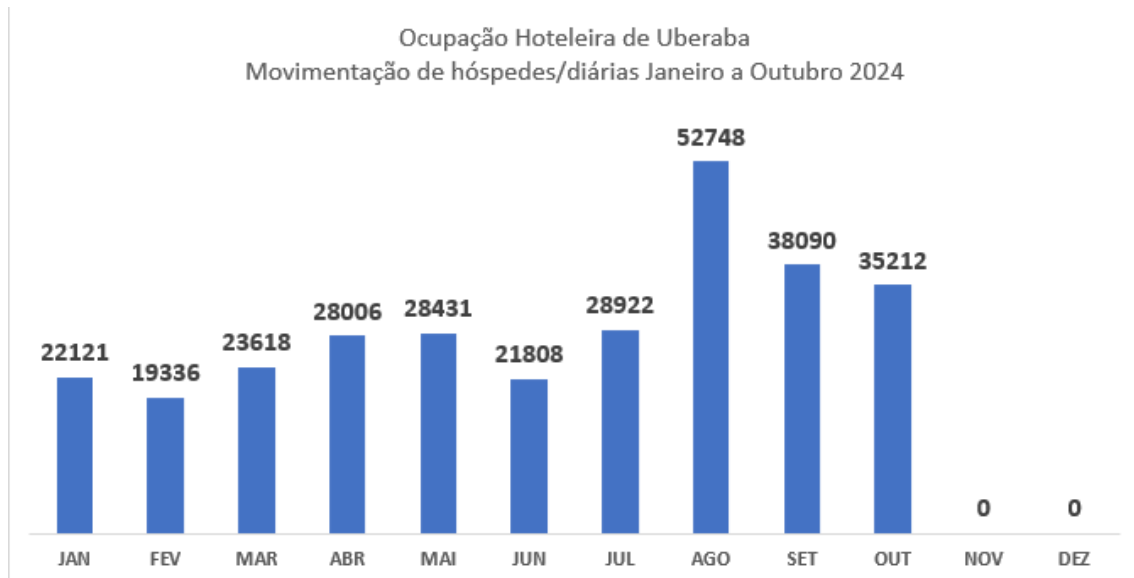

INDICADORES DO TURISMO

Fonte: Sedec

Em Outubro/2024, os Museus e Geossítios de Uberaba receberam **21.446** visitantes.

Fonte: Aena

Em **Outubro/2024**, o Aeroporto de Uberaba teve uma movimentação de **9.624** passageiros. A movimentação de passageiros de Outubro/24 em relação a Setembro/24 teve um acréscimo de **10,79%**.

Fonte: Sedec

Em Outubro/2024, a ocupação Hoteleira de Uberaba foi de **35.212** visitantes.