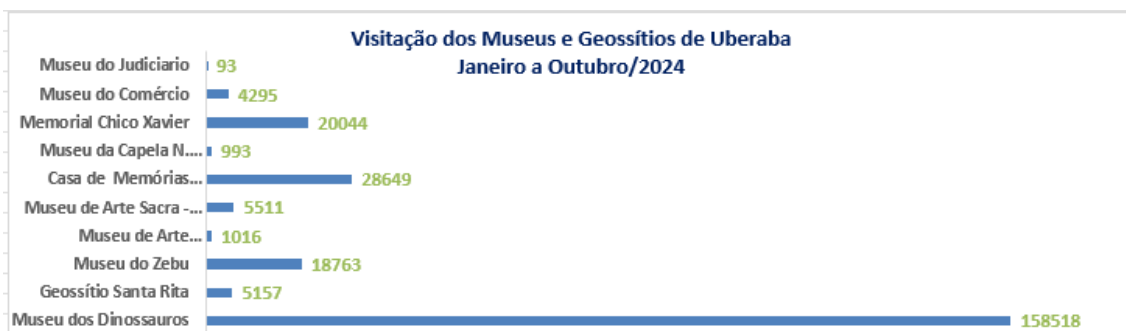

INDICADORES DO TURISMO

Fonte: Sedec

Em Outubro/2024, os Museus e Geossítios de Uberaba receberam **21.446** visitantes.

Fonte: Aena

Em **Outubro/2024**, o Aeroporto de Uberaba teve uma movimentação de **9.624** passageiros. A movimentação de passageiros de Outubro/24 em relação a Setembro/24 teve um acréscimo de **10,79%**.

Fonte: Sedec

Em Outubro/2024, a ocupação Hoteleira de Uberaba foi de **35.212** visitantes.